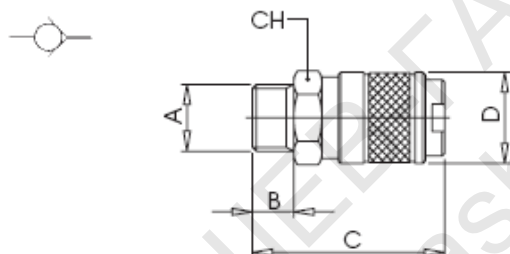

ТЕХНИЧЕСКА ХАРАКТЕРИСТИКА

181

PRESA CON ATTACCO MASCHIO PER INNESTI OTTURATI - MALE SOCKET FOR SHUTTER PLUG

КУПЛУНГ С ВЪНШНА РЕЗБА

Характеристики:

A	B	C	D	CH	Conf. Pack.
1/8	6	35.5	18	16	10
1/4	8	37.5	18	16	10
3/8	9	38.5	18	19	10

размери

бр.опаковка